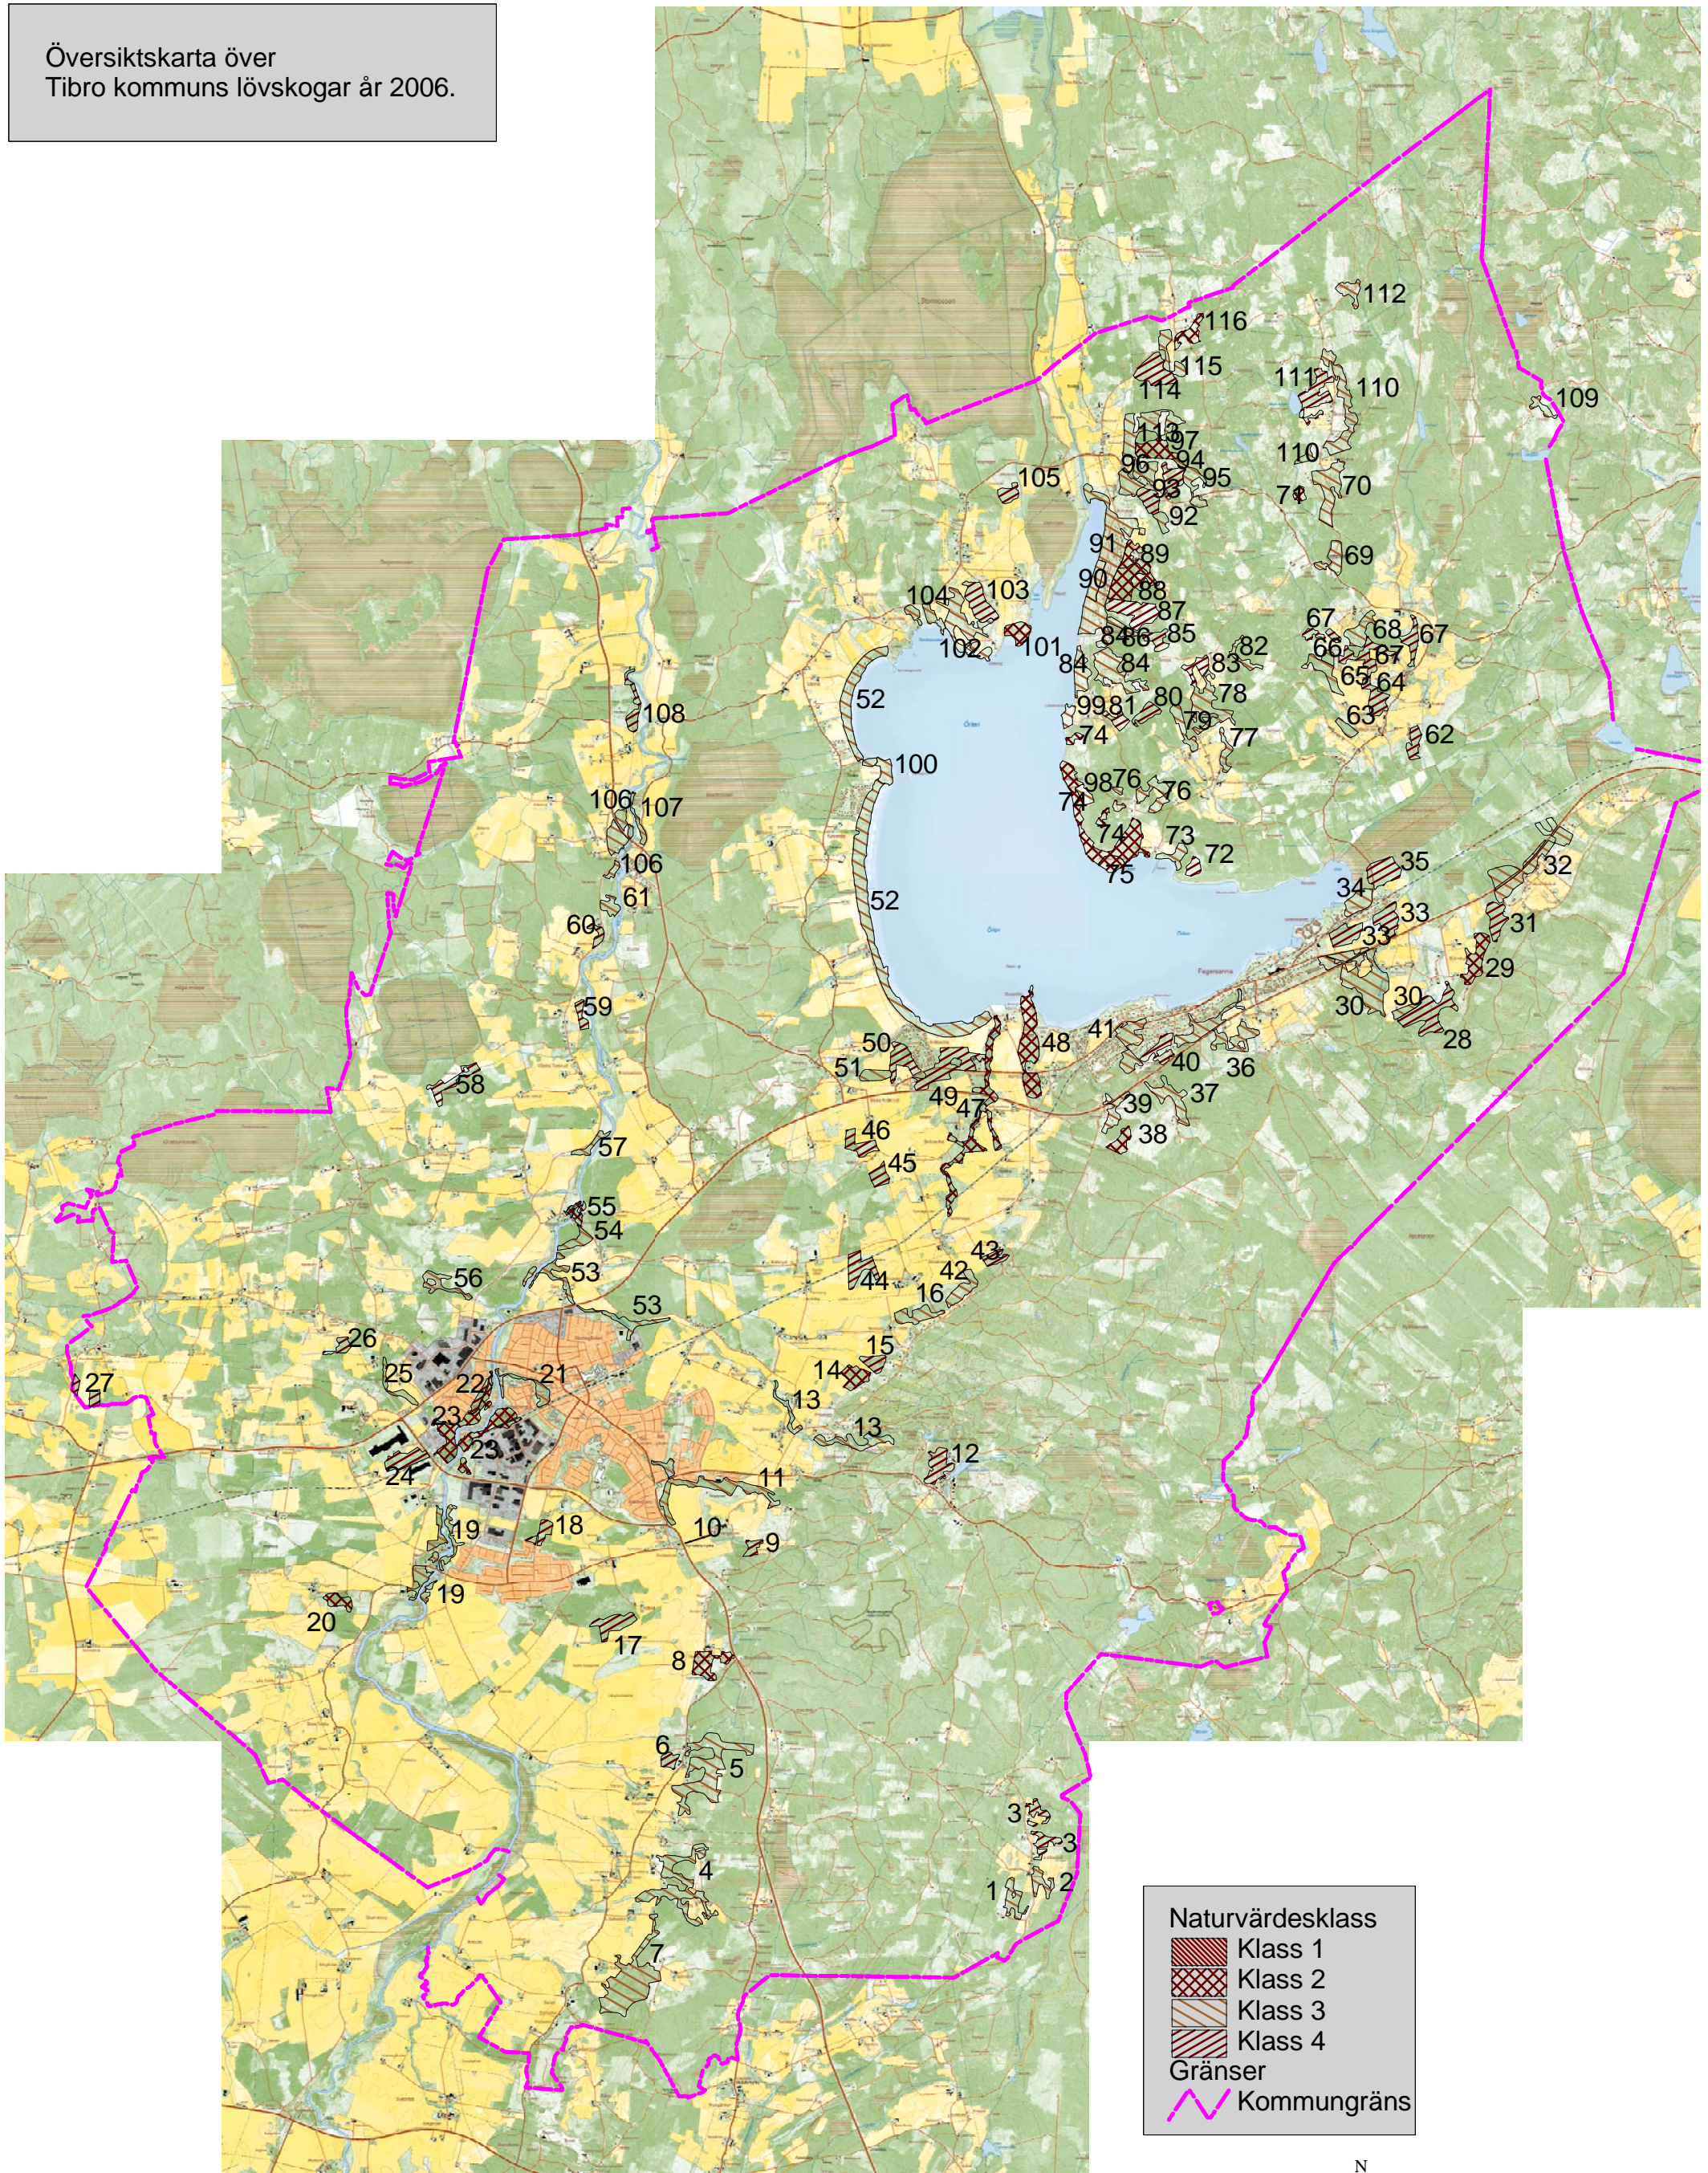

Översiktskarta över
Tibro kommuns lövskogar år 2006.

Naturvärdesklass

Klass 1

Klass 2

Klass 3

Klass 4

Gränser

Kommungräns

Skala 1:70000