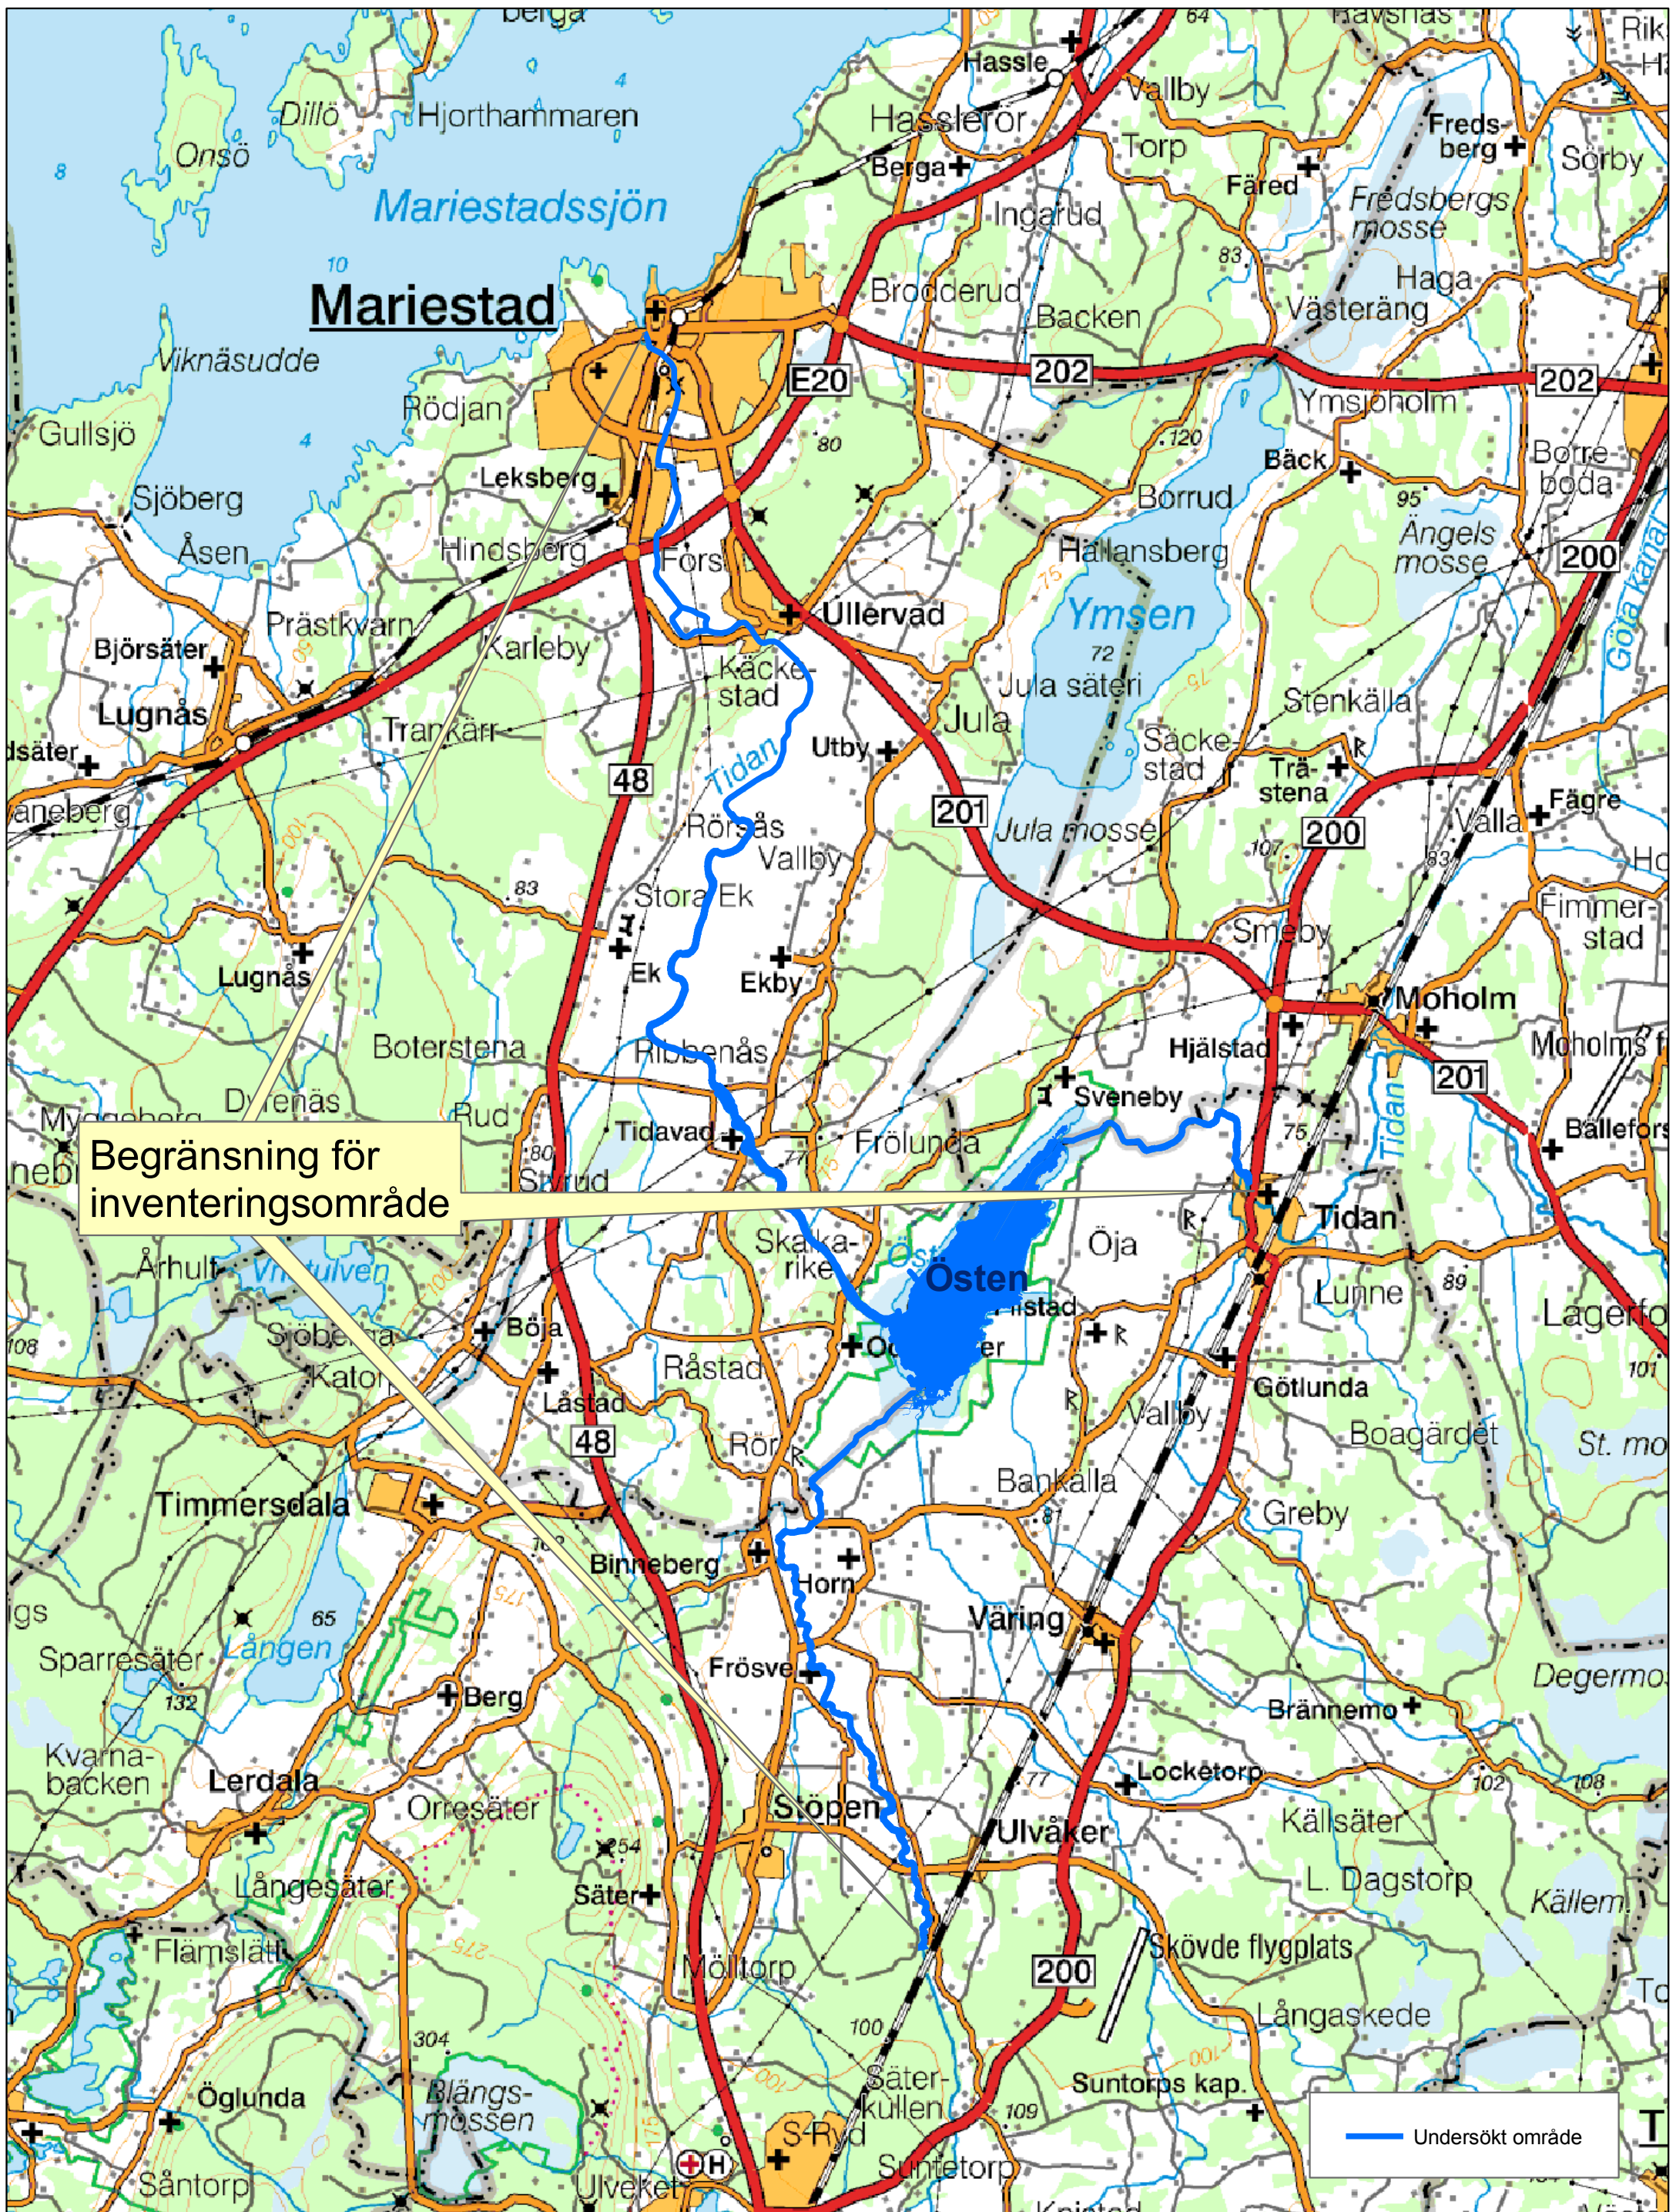

Bilagor

7. Foton på berörda vattenkraftverk och dammar
8. Översiktskarta

Foton på vattenkraftverk utmed Tidan och Ösan

1. Mariestads kvarn

2. Katrinefors vattenkraftverk

3. Strömsborgs vattenkraftverk

4. Brokvarn vid Ullervad

5. Nykvarns kraftverk vid Tidavad

6. Vads kvarn

7. Ölstorps kvarn, Ösan

8. Herrekvarn, Ösan

9. Boforsen, Ösan

10. Sörbylund, Ösan

Begränsning för inventeringsområde

Undersökt område