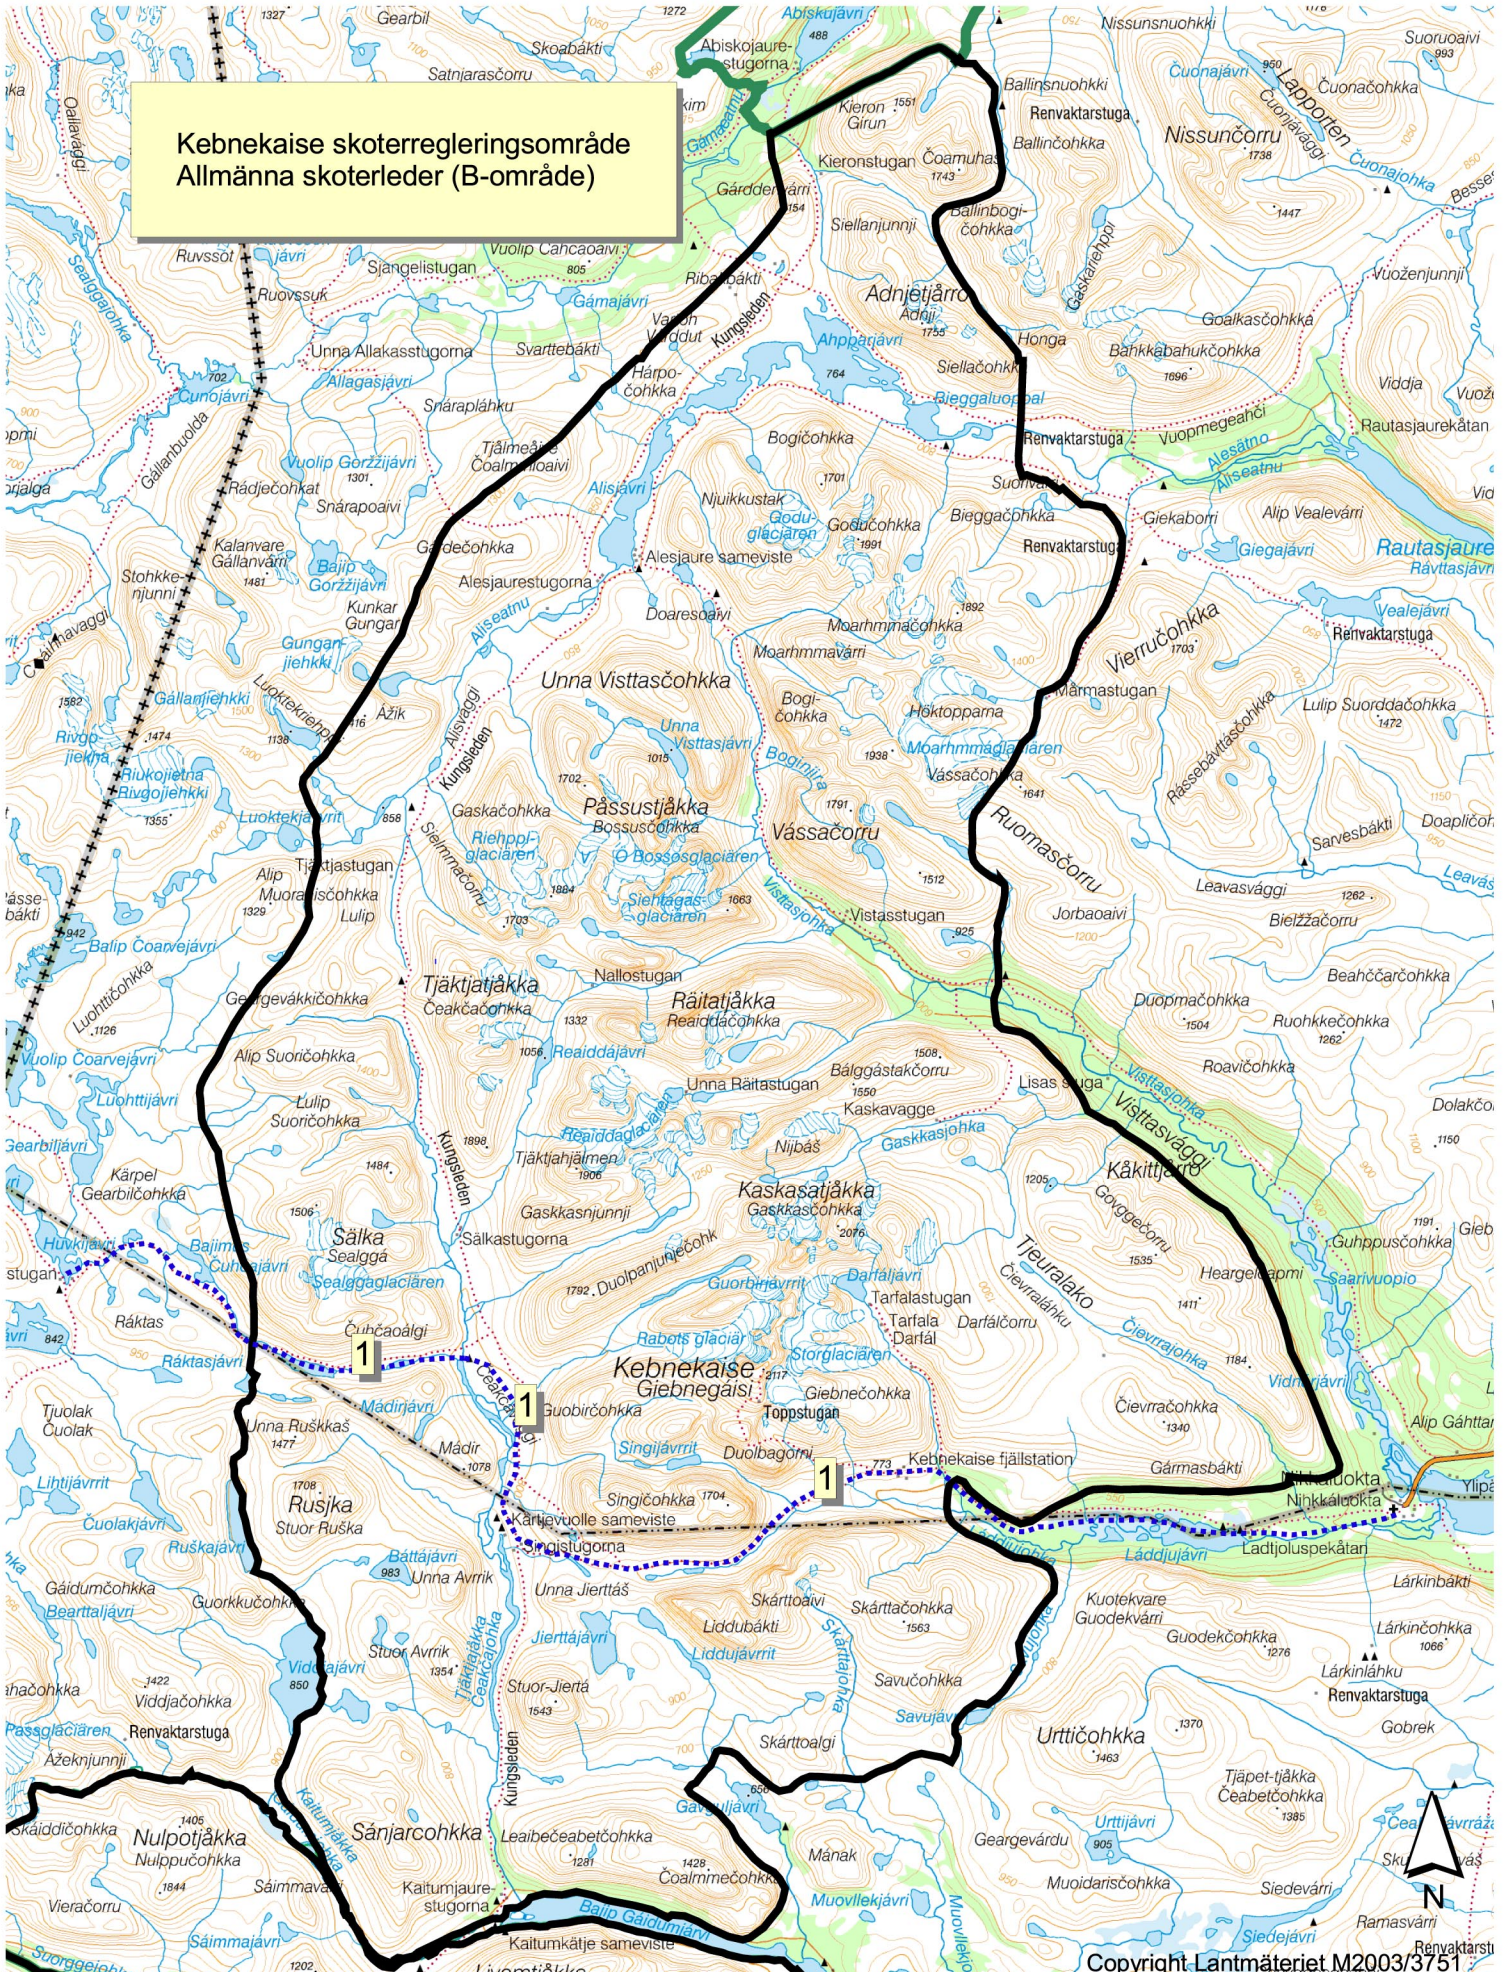

Kebnekaise skoterregleringsområde Allmänna skoterleder (B-område)

-  Kebnekaise regleringsområde
-  Allmänna skoterled
-  Nationalpark

Led 1. Nikkaluokta-Kebnekaise fjällstation-
Kebnekåtan-Hukejaure

Enligt Regeringsbeslut
2000-10-12