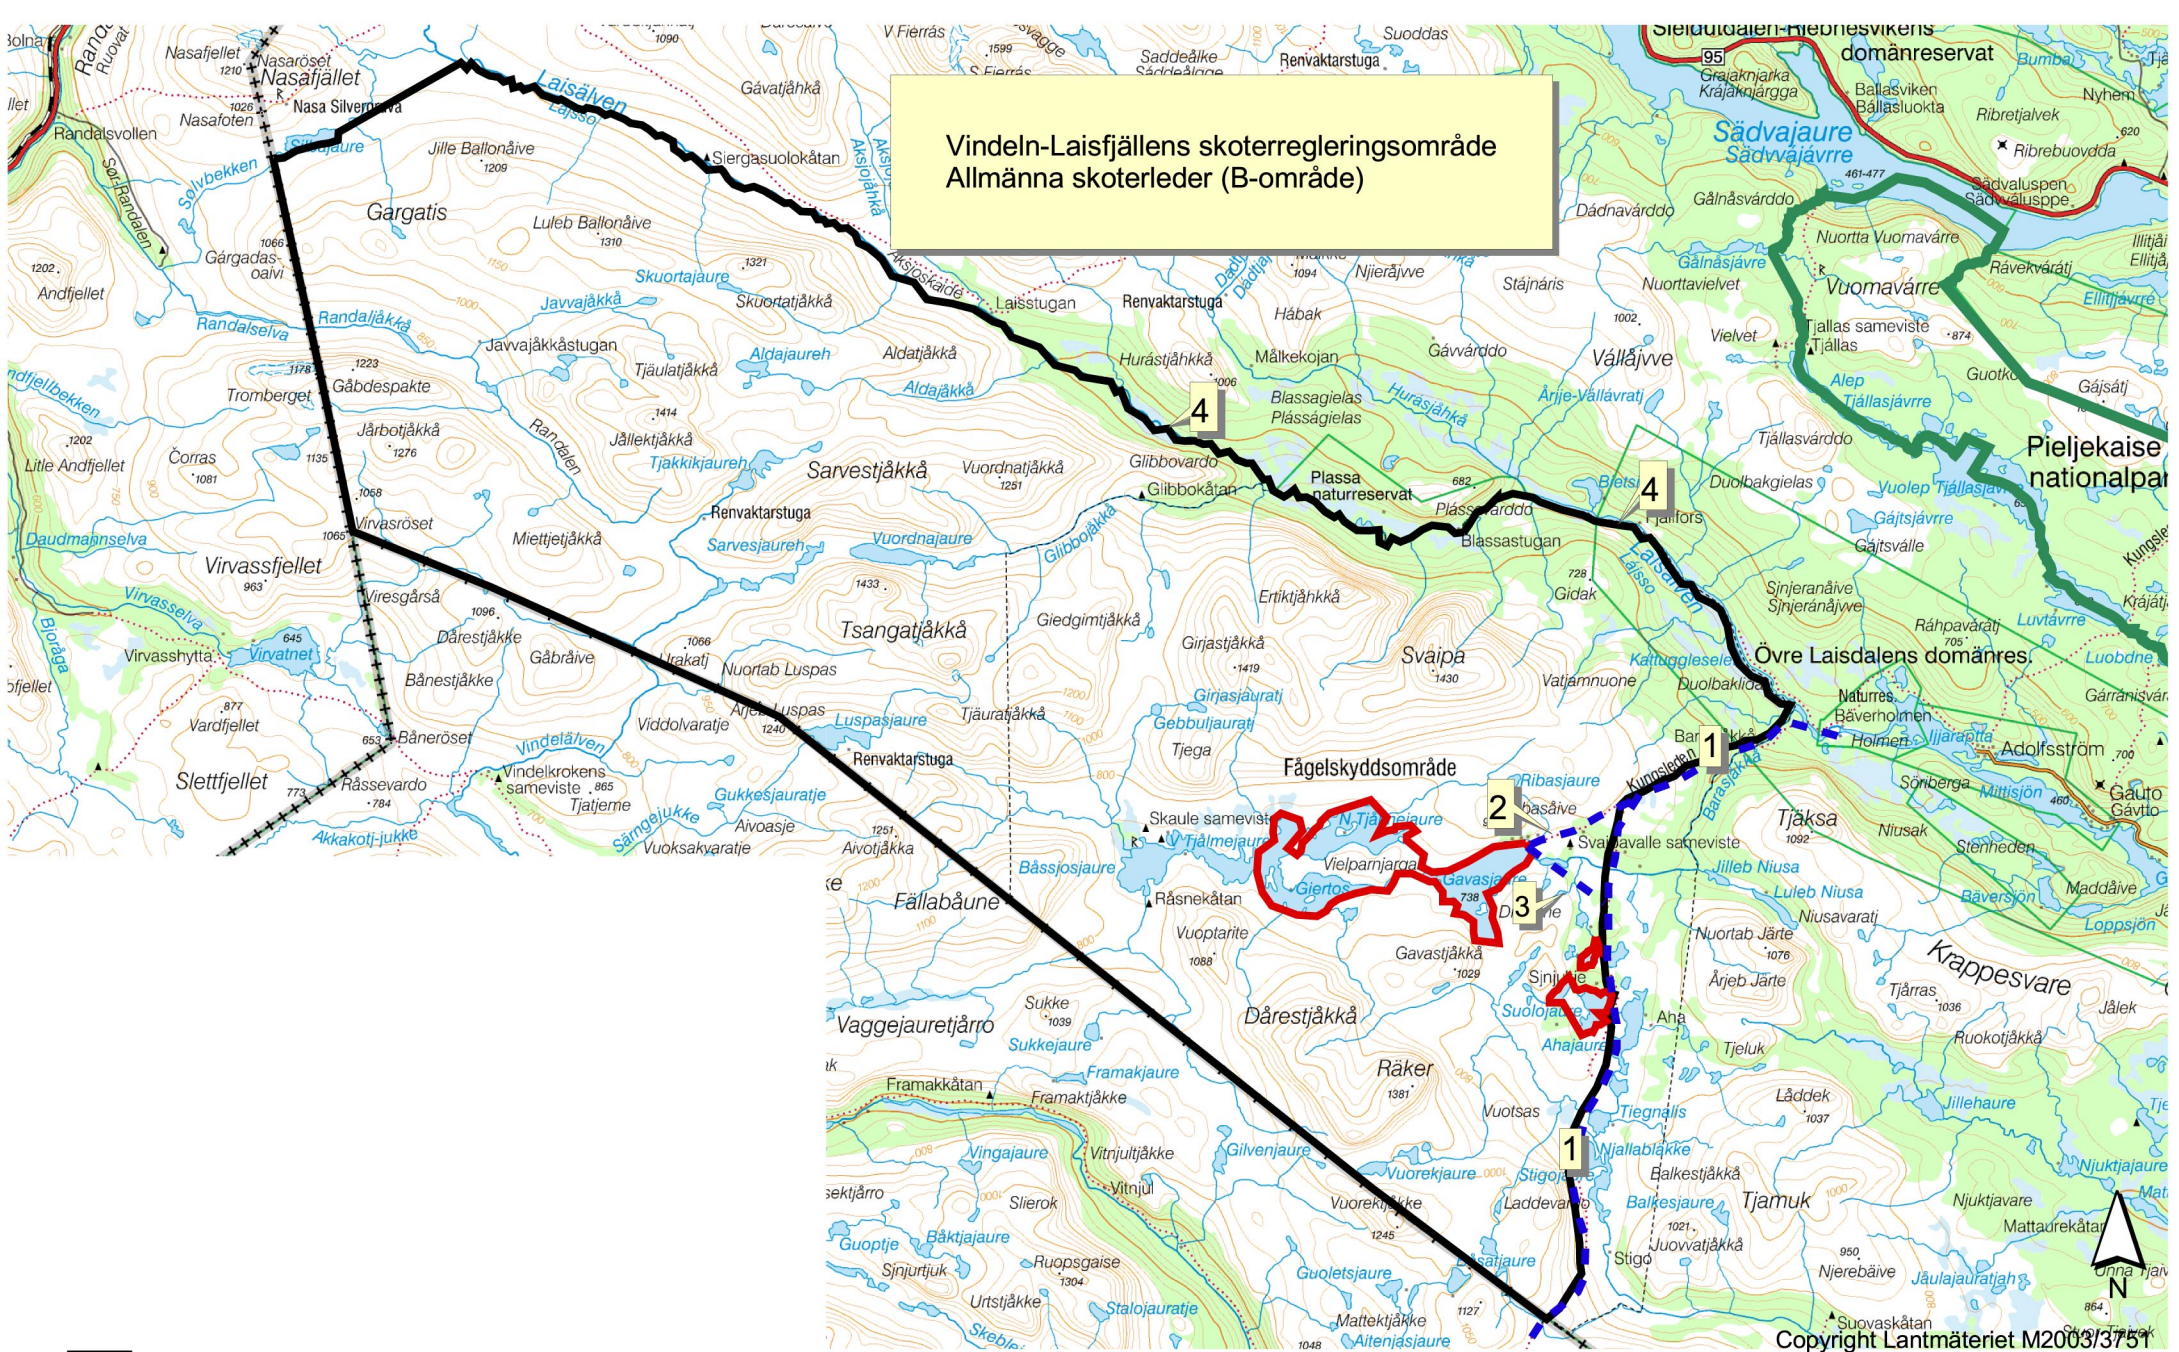

# Vindeln-Laisfjällens skoterregleringsområde Allmänna skoterleder (B-område)

-  Vindeln-Laisfjällen regleringsområde
-  Allmänna skoterleder
-  Sjöar som får trafikeras med snöskoter
-  Nationalpark

- Led 1. Kungsleden Bäverholmen-Ammarnäs
- Led 2. Kungsleden-Gavasjaure
- Led 3. Barasjåkkå-Gavasleden
- Färdstråk 4. Bäverholmen-Laisstugan