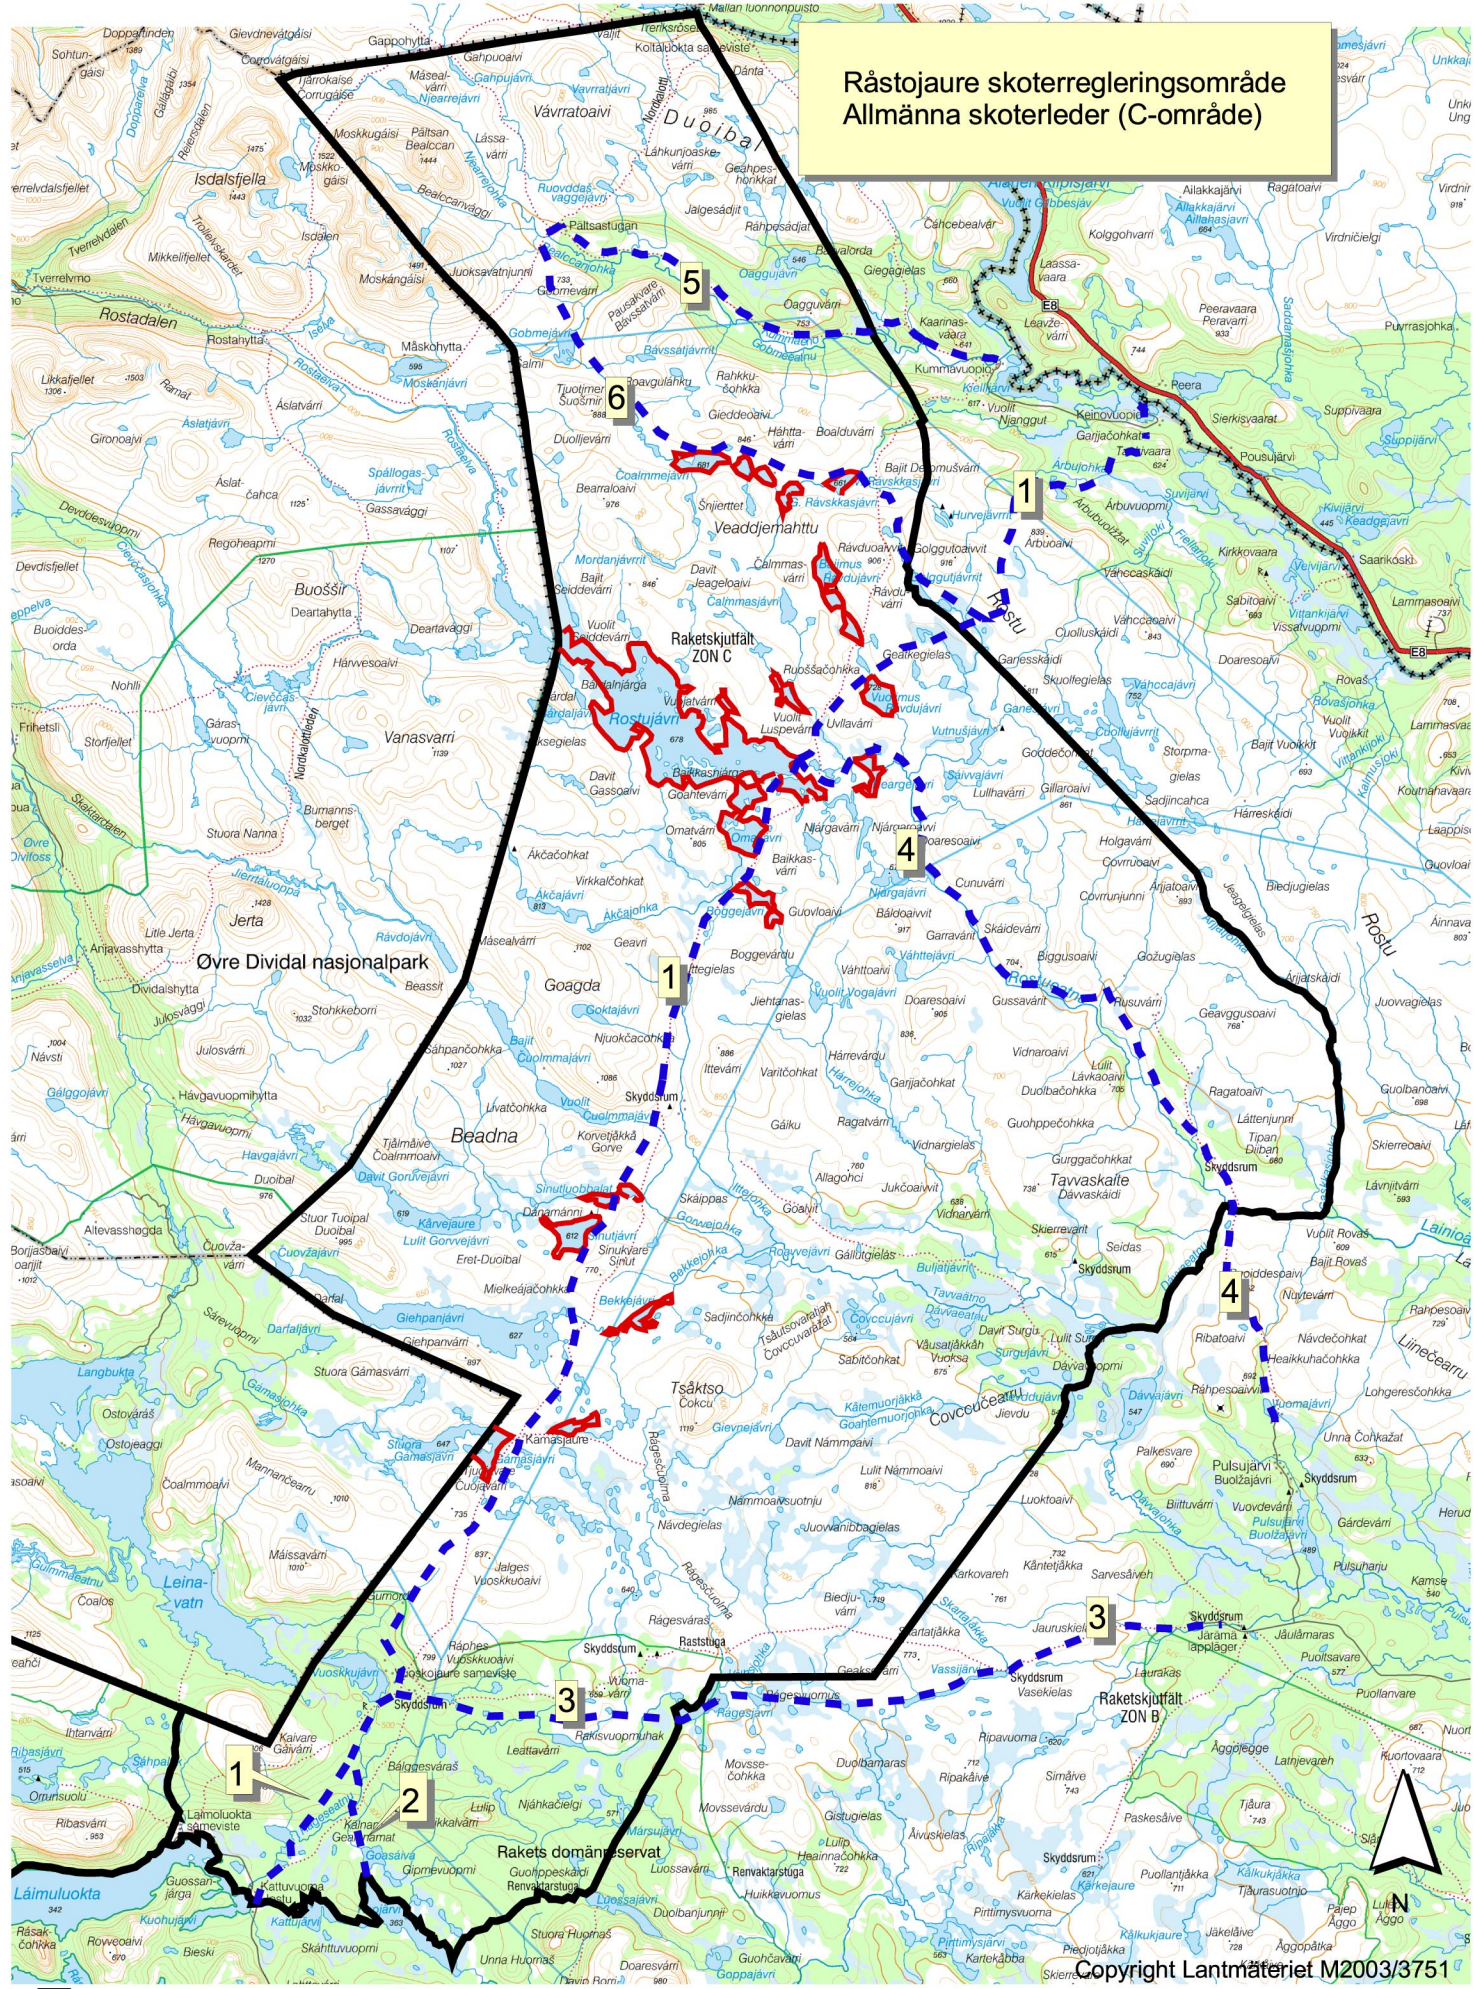

Råstojaure skoterregleringsområde Allmänna skoterleder (C-område)

Råstojaure regleringsområde
- - - Allmän skoterled
- - - Sjöar skotertrafik tillåten

Led 1. Kattuvuoma-Råstojaure-Keinovuopio
 Led 2. Koojärvi- 3 km SV Vuoskojaure
 Led 3. Järämä-Vuoskojaure
 Led 4. Pulsujärvi-Råstojaure

Led 5. Kummadalen-Pältsastugan
 Led 6. Arboäivi-Vurvejäcka (vindskyddet)-Tjälmejaure-Pältsastugan.
 Villkor: Trafik tillåten t o m 15 april.

0 2 4 6 8 10 kilometer

Enligt Regeringsbeslut 2000-10-12

Copyright Lanmäteriet M2003/3751