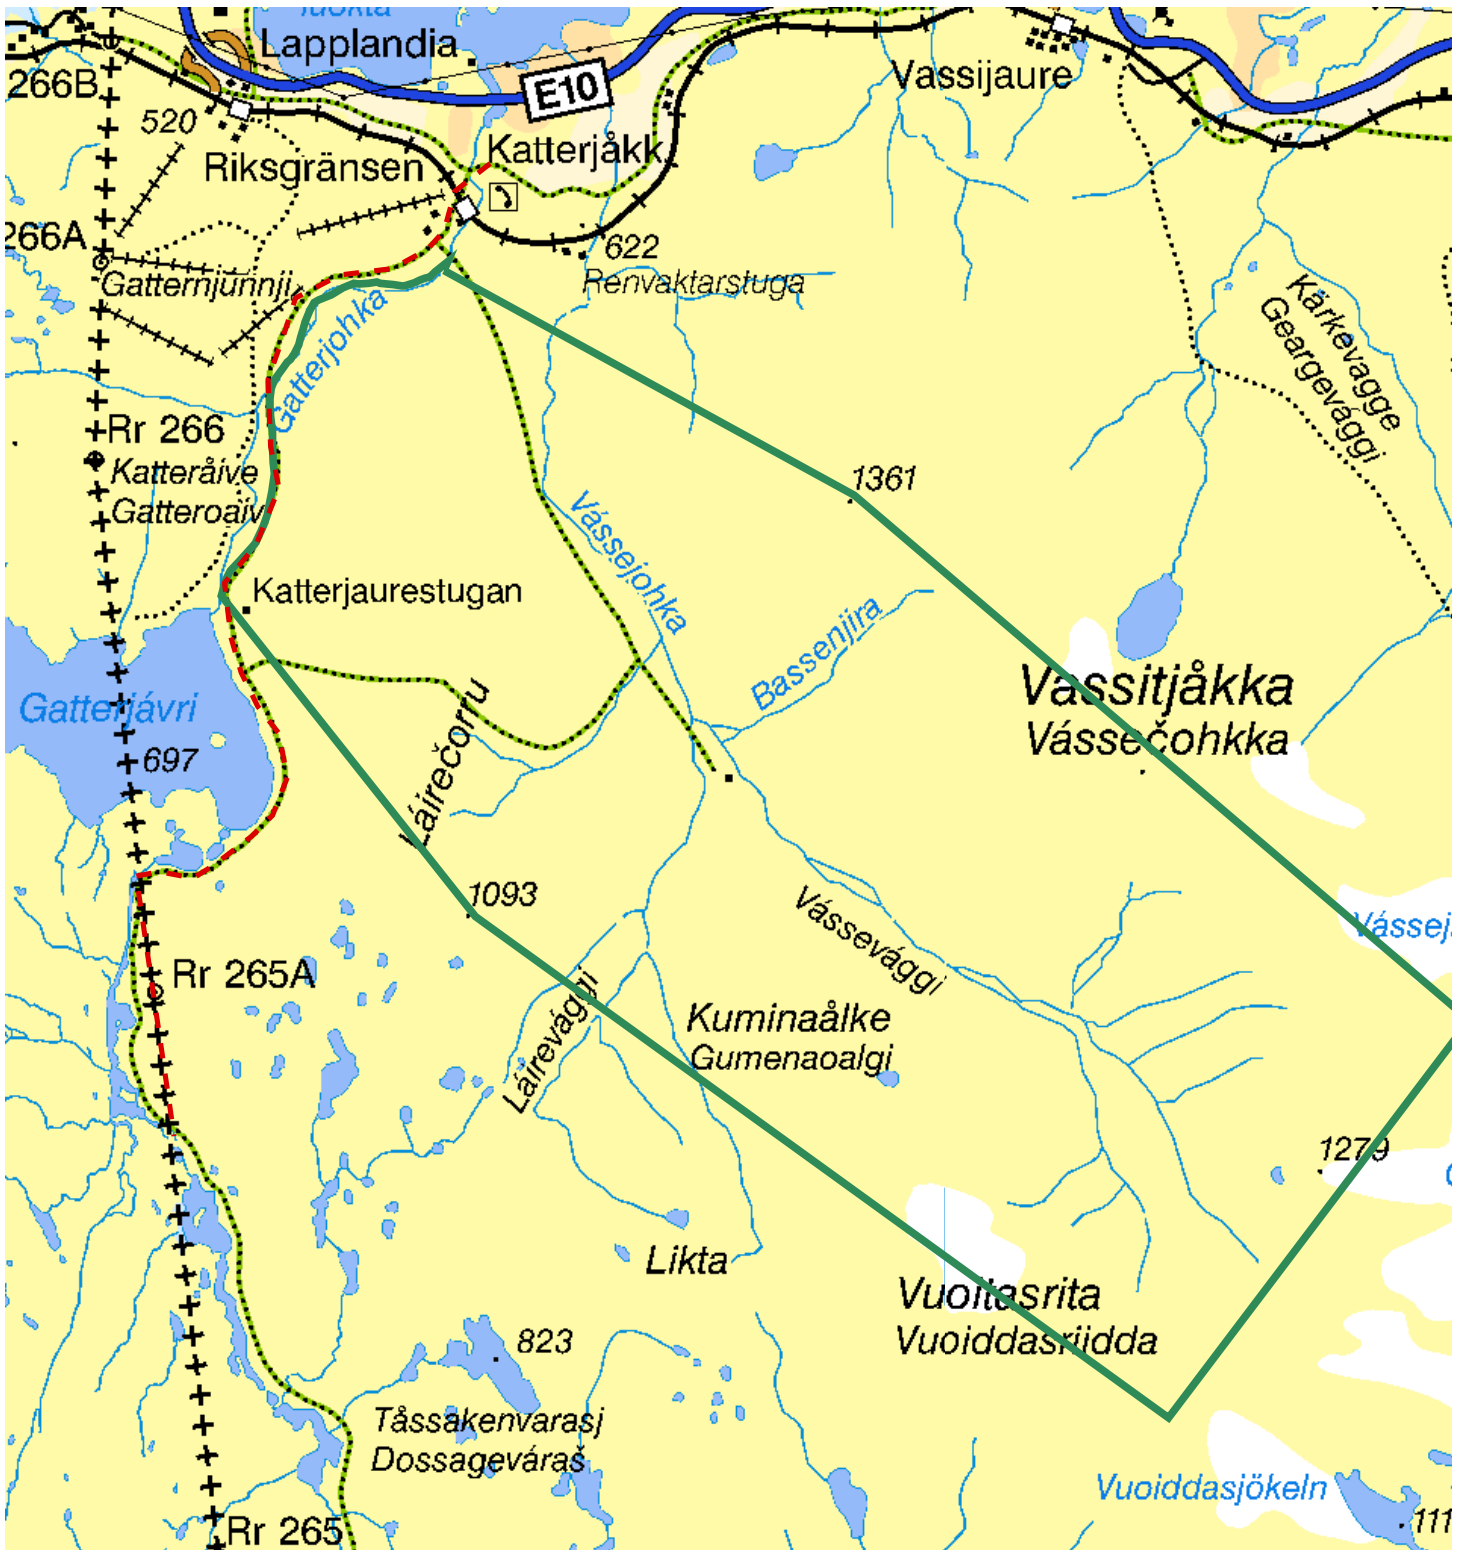

# Vassivagge skoterförbudsområde, Kiruna kommun

Kartan publiceras med tillstånd från Lantmäteriverket  
Skala 1:50 000

-  Gräns för Vassivagge skoterförbudsområde
-  Kryssmarkerad skoterled Katterjokk-Unna Alakas