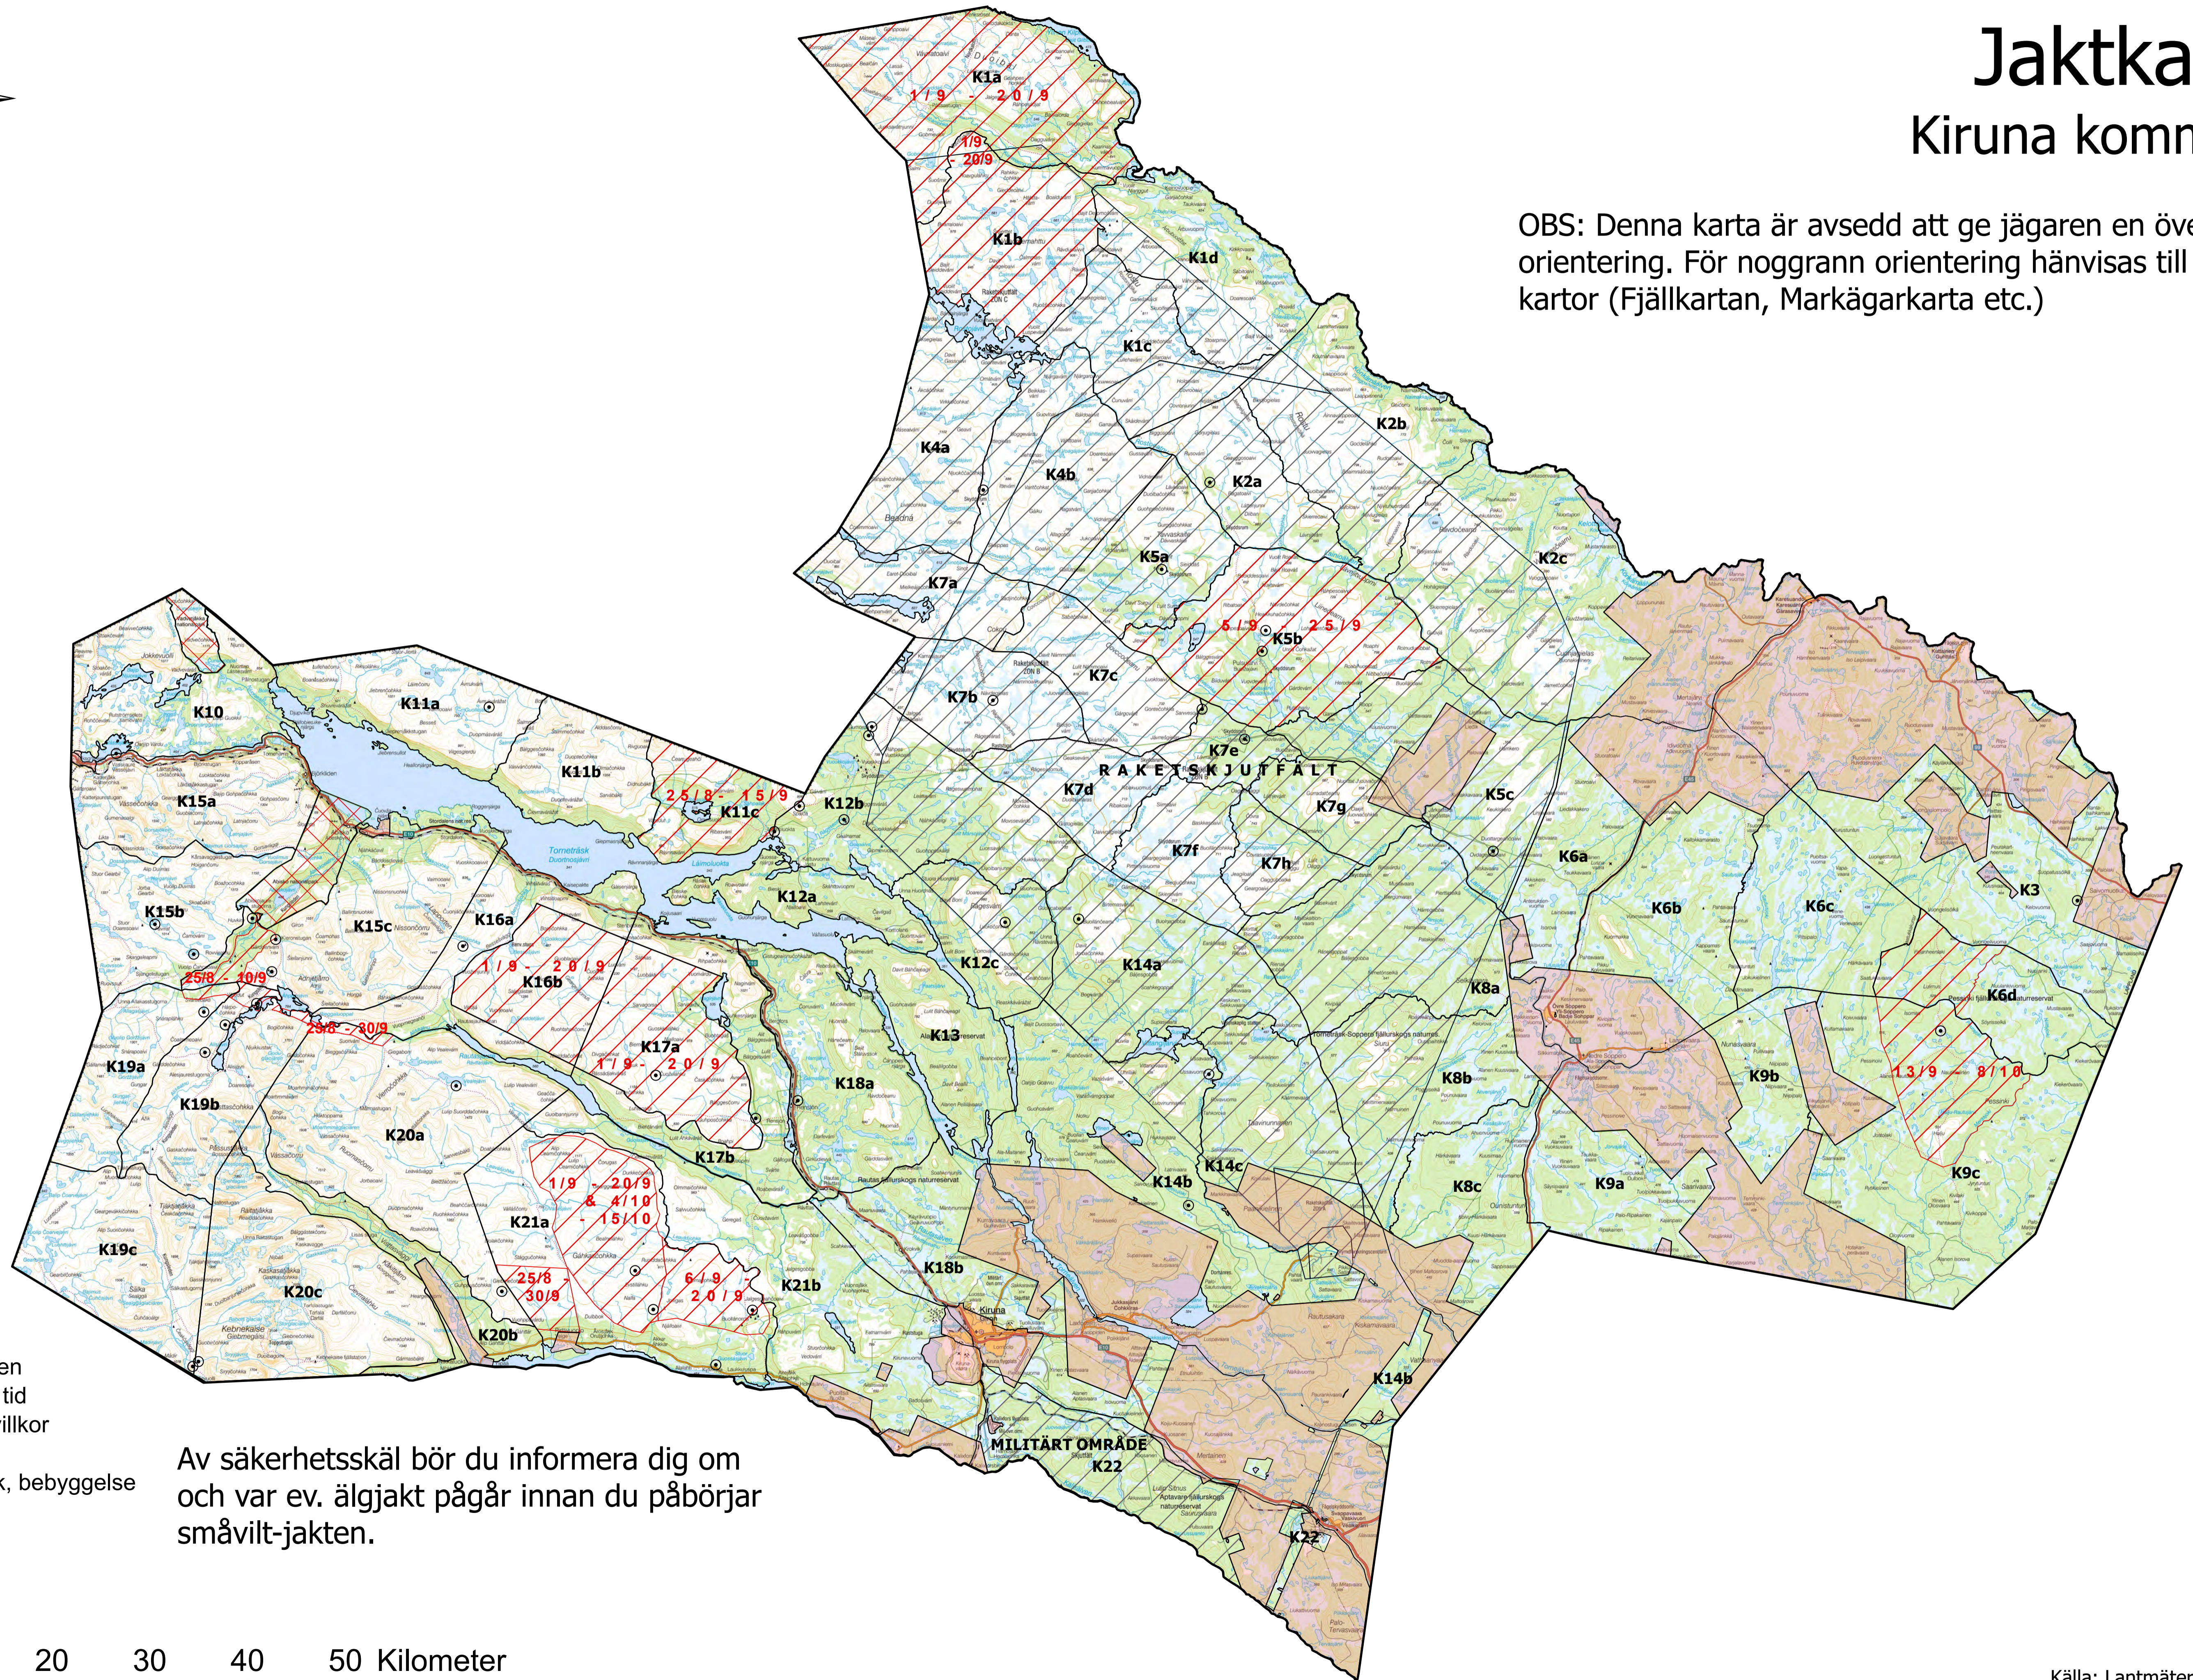

# Jaktkarta

## Kiruna kommun

OBS: Denna karta är avsedd att ge jägaren en översiktlig orientering. För noggrann orientering hänvisas till detaljkartor (Fjällkartan, Markägarkarta etc.)

- Jaktområden
- ▨ Avlyst viss tid
- ▧ Särskilda villkor
- ▩ Jaktförbud
- Privat mark, bebyggelse
- Renhagar

Av säkerhetsskäl bör du informera dig om och var ev. älgjakt pågår innan du påbörjar småvilt-jakten.

0 5 10 20 30 40 50 Kilometer