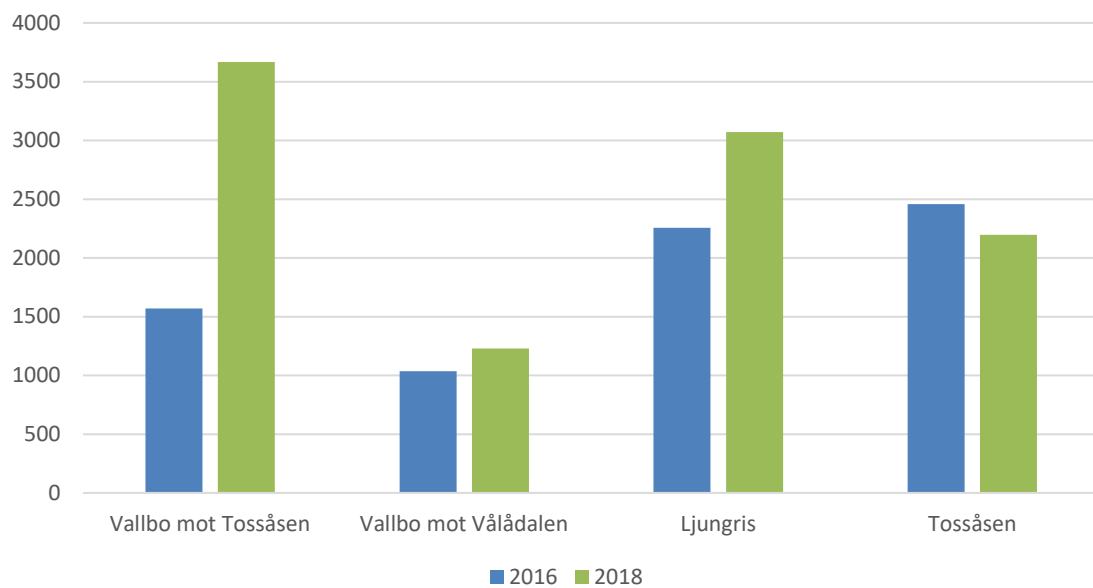

### Passager på skoterleder 2016 och 2018, 15 feb–20 apr