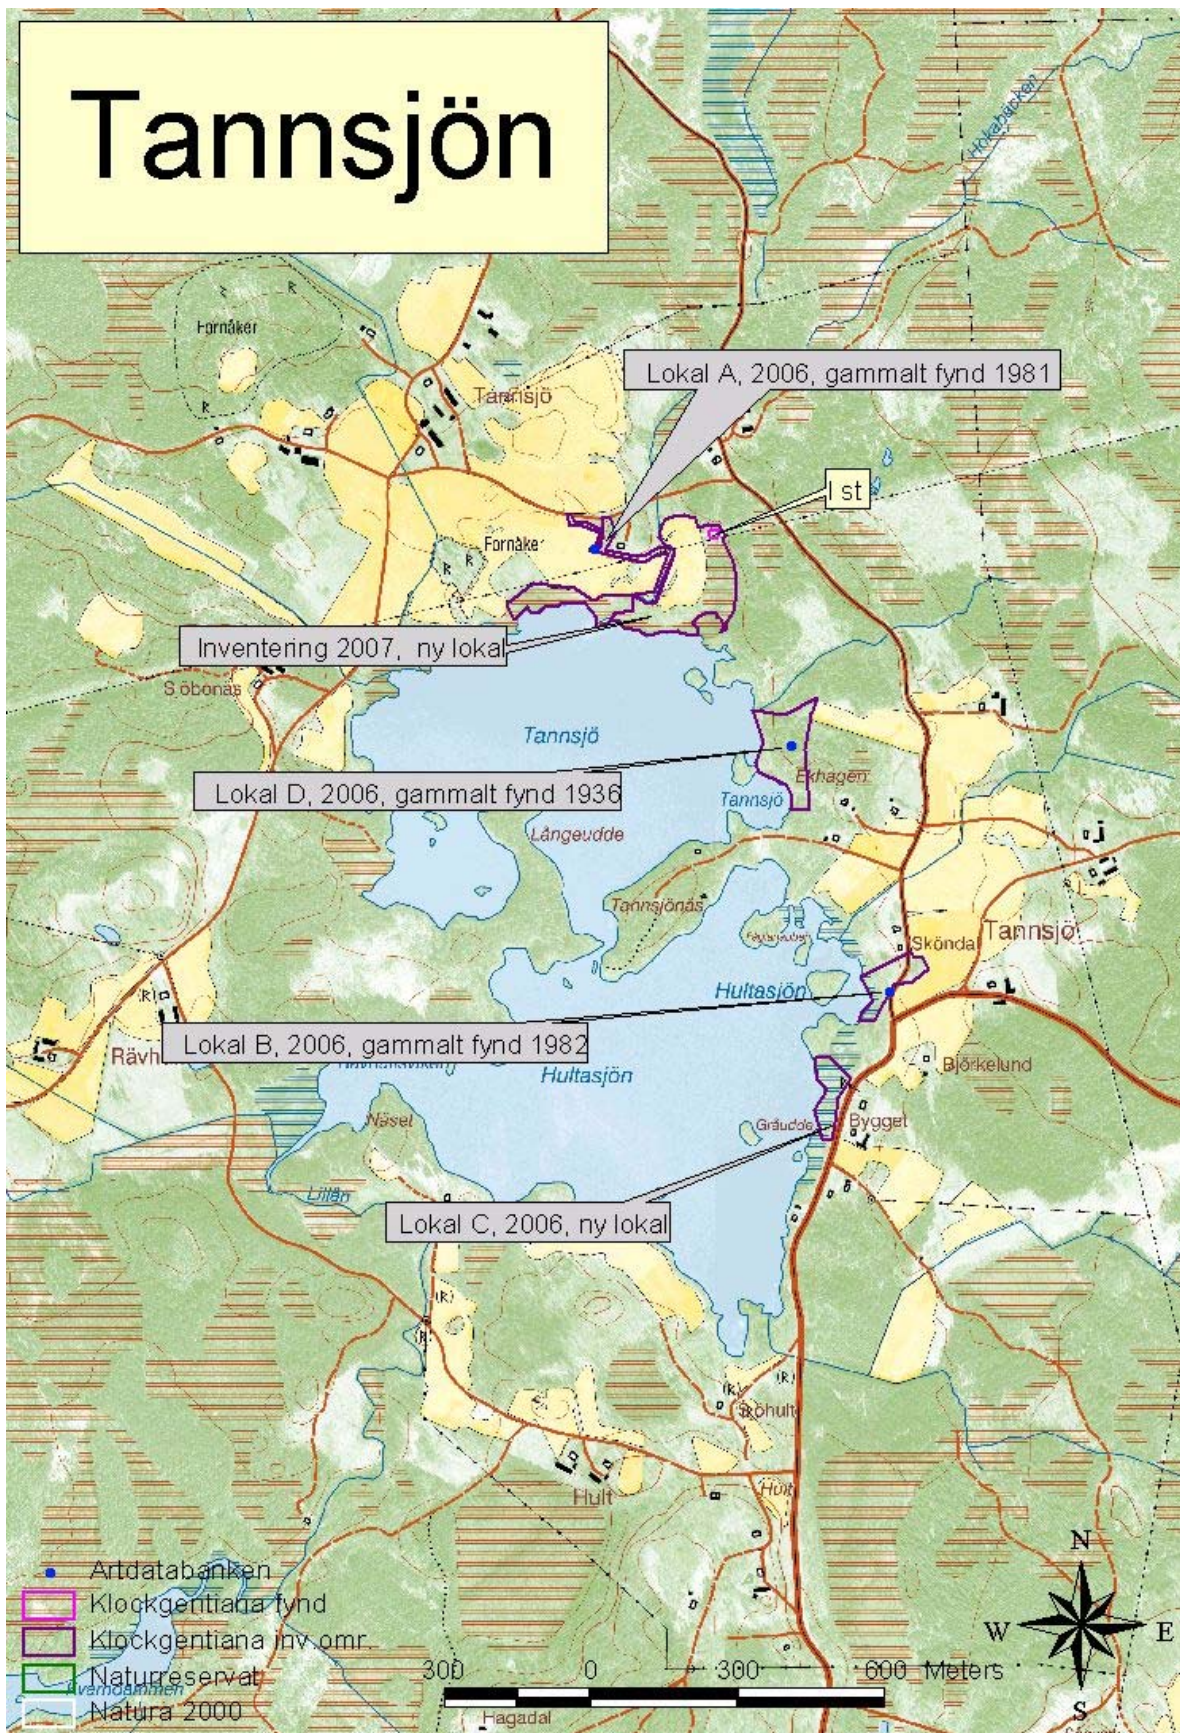

Markaryds kommun

Tannsjön

Tannsjön, 2006 och 2007 års inventeringar, Markaryds kommun. Lokalerna heter: A, västra västra Tannsjö, B, nordöstra Hultasjön, C, sydöstra Hultasjön, D, östra Tannsjö och östra västra Tannsjö.